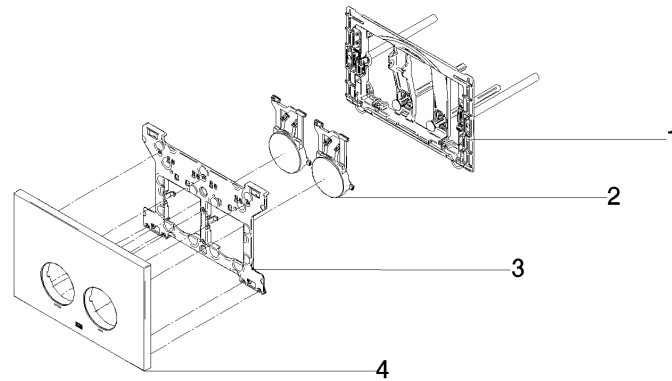

12 665 979

- Abdeckplatte 169 x 246 x 12 mm
- Mechanische Betätigungsplatte mit manueller Spülauslösung
- Für 2-Mengen-Spültechnik
- Inkl. Befestigungsrahmen, Betätigungsstangen und Befestigungsmaterial
- Drückerstangen schallgedämmt, werkzeuglose Schnelleinstellung
- Kompatibel mit allen Spülkästen der Geberit-Serie Sigma ab 2001

12 665 979

mm [inches]

12 665 979

Ersatzteile für die
anderen
Oberflächenvarianten
finden Sie hier: Platin
gebürstet

Ersatzteilstückliste

Nr.	Artikelnummer	Benennung	Verbaumenge	Lieferzeit
1	90 28 01 030 00 90	Aufnahme	1	2
2	90 20 97 100 00-00	Taster	2	10
3	90 28 10 212 00 90	Aufnahme	1	2
4	90 11 97 012 00-00	Abdeckung	1	10